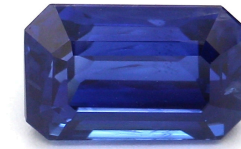

# In House Grading Report

<b>Species</b>	<i>Natural Corundum</i>
<b>Variety</b>	<i>Sapphire</i>
<b>Weight (carat)</b>	<i>1.10</i>
<b>Shape</b>	<i>Octagon</i>
<b>Dimensions (mm)</b>	<i>6.64 x 4.15 x 3.60</i>
<b>Colour</b>	<i>Blue</i>
<b>Colour Intensity</b>	<i>Vivid</i>
<b>Clarity</b>	<i>Eye Clean</i>
<b>Treatment</b>	<i>Heated</i>
<b>Origin</b>	<i>Madagascar</i>

*This image is approximate. Colour and/or size may vary from original.*